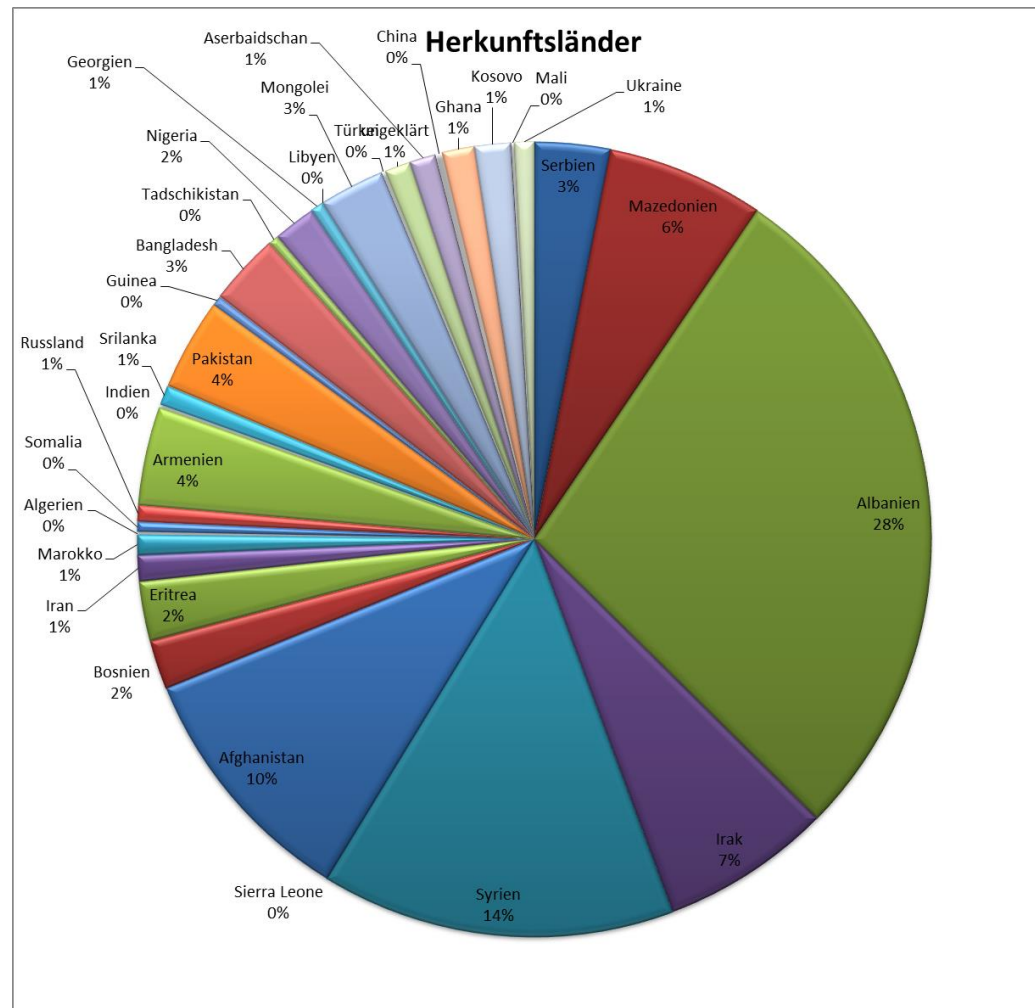

Flüchtlinge im Kreisgebiet Paderborn

(außer Stadt Paderborn)

Notunterkünfte und Zahl der Flüchtlinge

Staumühle (Belegung 8.30 Uhr)	641
Stöckerbusch (wird ausgebaut)	150

Flüchtlinge in NRW pro Woche

Einrichtung	Gesamtkapazität der Unterkunft	Aktuelle Belegungszahl
Bad Oeynhausen	150	133
Bad Salzuflen	350	267
Bünde	150	138
Büren* UfA	150	150
Gütersloh I Friedrichsdorf	200	196
Gütersloh II Sporthalle Spexard	200	193
Herford Harewood Kaserne	755	505
Horn-Bad Meinberg Billerbeck	190	179
Hövelhof-Staumühle	720	641
Lemgo *	150	150
Minden* Ravensberg	300	303
Paderborn II Uni-Sporthalle	300	285
Paderborn III Busdorfschule	200	203
Porta Westfalica Veltheim	297	250
Rheda-Wiedenbrück (Ketteler-Schule & Osterrath Realschule)	320	295
Schloss Holte Stukenbrock II LAFP	500	499
Versmold	120	97
Reg.Bez. DT gesamt	<u>5.052</u>	<u>4.484</u>

Staumühle

Situation auf Landesebene

Aufnahmekapazität NRW zurzeit

31.000 Plätze

Geplante Kapazität

60.000 Plätze

Kreis Paderborn

Stand 31.7.15

Ausländer insgesamt:

EU-Staatler/EWR:

Drittstaatler

inkl. Asylbewerber

Umland

8496

4391

4105