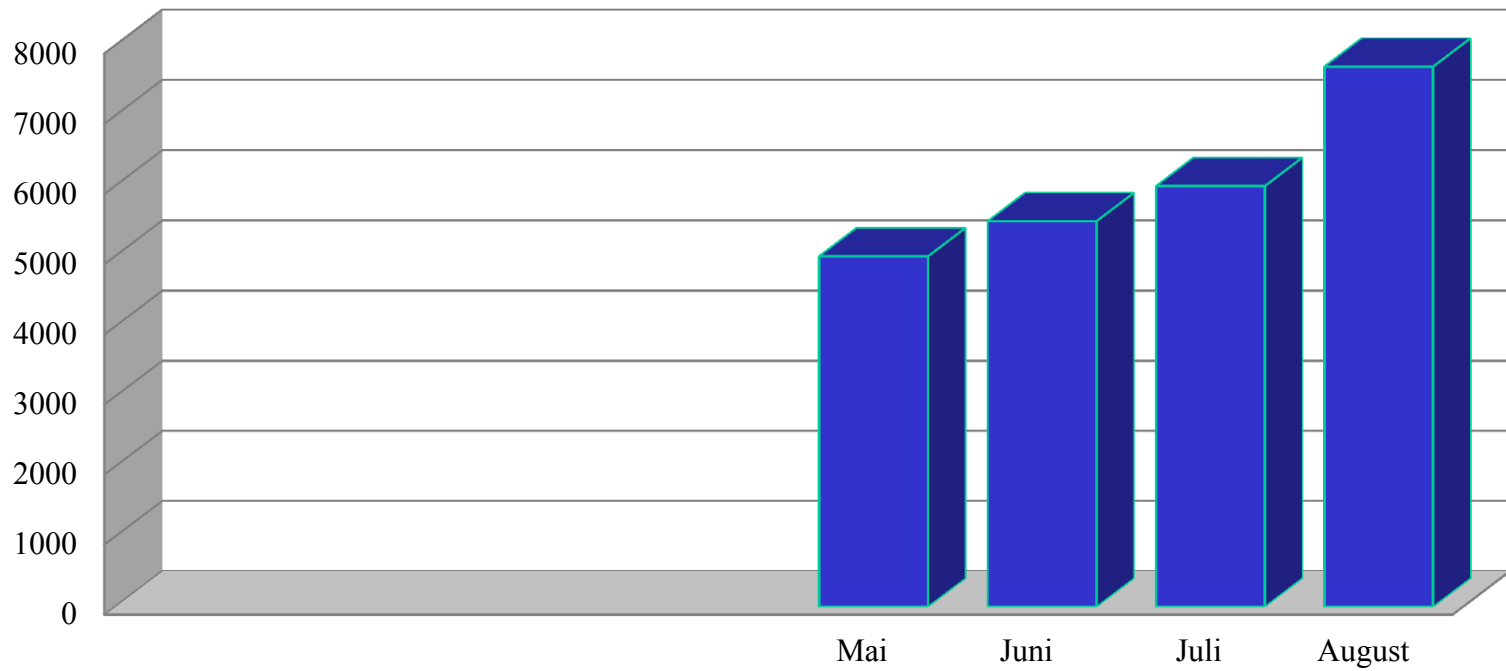

Flüchtlinge im Kreisgebiet Paderborn

(außer Stadt Paderborn)

Notunterkünfte und Zahl der Flüchtlinge

Staumühle (Belegung 8.30 Uhr)	641
Stöckerbusch (wird ausgebaut)	150

Flüchtlinge in NRW pro Woche

Einrichtung	Gesamtkapazität der Unterkunft	Aktuelle Belegungszahl
Bad Oeynhausen	150	133
Bad Salzuflen	350	267
Bünde	150	138
Büren* UfA	150	150
Gütersloh I Friedrichsdorf	200	196
Gütersloh II Sporthalle Spexard	200	193
Herford Harewood Kaserne	755	505
Horn-Bad Meinberg Billerbeck	190	179
Hövelhof-Staumühle	720	641
Lemgo *	150	150
Minden* Ravensberg	300	303
Paderborn II Uni-Sporthalle	300	285
Paderborn III Busdorfschule	200	203
Porta Westfalica Veltheim	297	250
Rheda-Wiedenbrück (Ketteler-Schule & Osterrath Realschule)	320	295
Schloss Holte Stukenbrock II LAFP	500	499
Versmold	120	97
Reg.Bez. DT gesamt	<u>5.052</u>	<u>4.484</u>

Staumühle

Situation auf Landesebene

Aufnahmekapazität NRW zurzeit

31.000 Plätze

Geplante Kapazität

60.000 Plätze

Kreis Paderborn

Stand 31.7.15

Ausländer insgesamt:

EU-Staatler/EWR:

Drittstaatler

inkl. Asylbewerber

Umland

8496

4391

4105